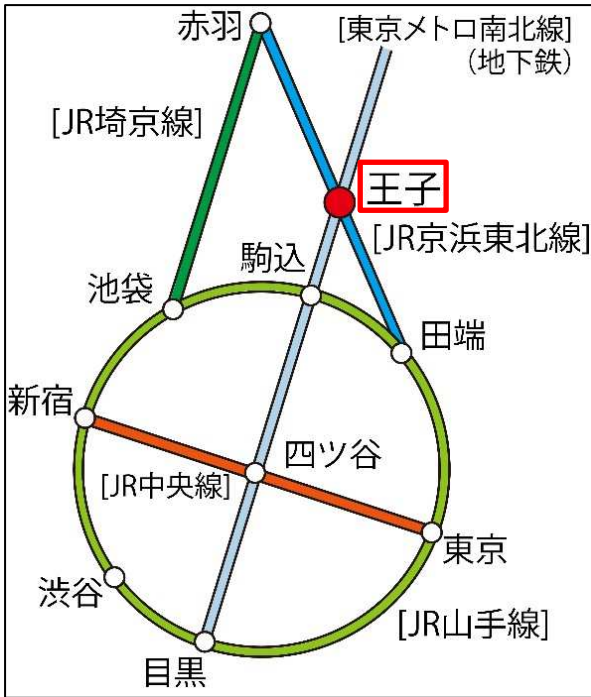

場所

北とぴあ つつじホール(3階)

北とぴあ アクセス

鉄道のご案内

- 東京駅から約 25 分
(JR 京浜東北線)
- 新宿駅から約 40 分
(JR 山手線田端駅で
京浜東北線に乗換えの場合)
- 目黒駅から約 35 分
(東京メトロ南北線)

最寄駅のご案内

- JR 京浜東北線
王子駅北口より徒歩約 2 分
- 東京メトロ南北線
王子駅 5 番出口直結
- 都電荒川線
王子駅前駅より徒歩約 5 分

北とぴあ住所