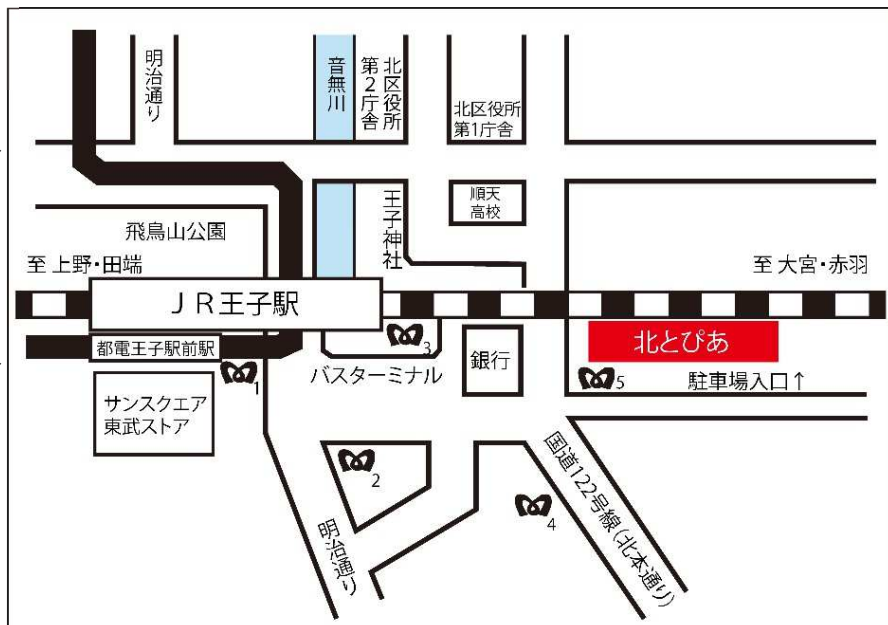

場所

北とぴあ つつじホール(3階)

北とぴあ アクセス

鉄道のご案内

- 東京駅から約 25 分
(JR 京浜東北線)
- 新宿駅から約 40 分
(JR 山手線田端駅で
京浜東北線に乗換えの場合)
- 目黒駅から約 35 分
(東京メトロ南北線)

最寄駅のご案内

- JR 京浜東北線
王子駅北口より徒歩約 2 分
- 東京メトロ南北線
王子駅 5 番出口直結
- 都電荒川線
王子駅前駅より徒歩約 5 分

北とぴあ住所