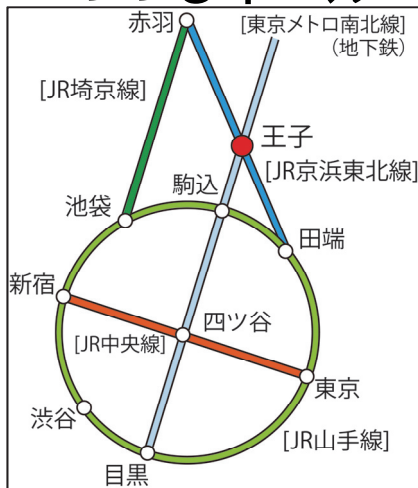

北とぴあ
つつじホール (3階)

アクセス

鉄道のご案内

東京駅から約25分
(JR京浜東北線)
新宿駅から約40分
(JR山手線田端駅
で京浜東北線に
乗換えの場合)
目黒駅から約35分
(東京メトロ南北線)

最寄駅のご案内

JR京浜東北線/王子駅北口より徒歩約2分
東京メトロ南北線/王子駅5番出口直結
都電荒川線/王子駅前駅より徒歩約5分

参加費

27,000円