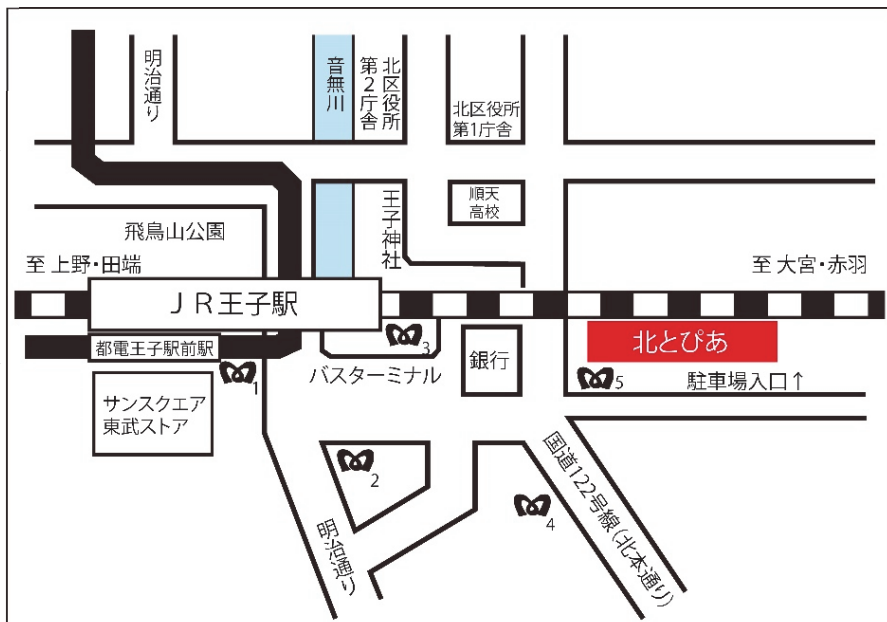

場所

北とぴあ つつじホール(3階)

北とぴあ アクセス

鉄道のご案内

- 東京駅から約 25 分
(JR 京浜東北線)
- 新宿駅から約 40 分
(JR 山手線田端駅で
京浜東北線に乗換えの場合)
- 目黒駅から約 35 分
(東京メトロ南北線)

最寄駅のご案内

- JR 京浜東北線
王子駅北口より徒歩約 2 分
- 東京メトロ南北線
王子駅 5 番出口直結
- 都電荒川線
王子駅前駅より徒歩約 5 分

北とぴあ住所