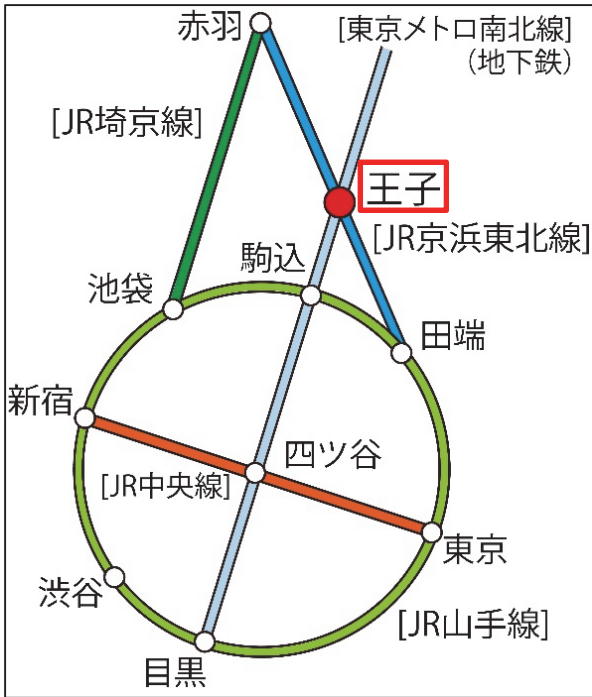

場所

北とぴあ つつじホール(3階)

北とぴあ アクセス

鉄道のご案内

- 東京駅から約 25 分
(JR 京浜東北線)
- 新宿駅から約 40 分
(JR 山手線田端駅で
京浜東北線に乗換えの場合)
- 目黒駅から約 35 分
(東京メトロ南北線)

最寄駅のご案内

- JR 京浜東北線
王子駅北口より徒歩約 2 分
- 東京メトロ南北線
王子駅 5 番出口直結
- 都電荒川線
王子駅前駅より徒歩約 5 分

北とぴあ住所